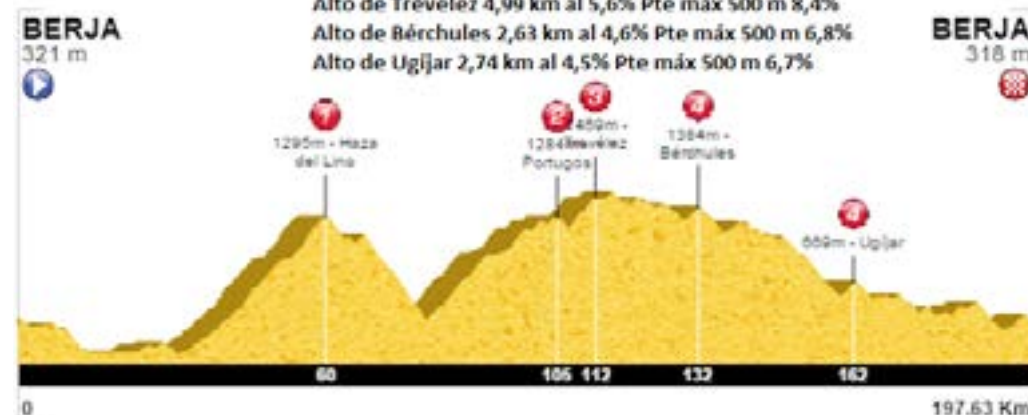

- Tres mejores tiempos puerto Haza del Lino
- Tres mejores tiempos puerto de Trevézlez
- Club más numeroso
- Participante más veterano
- Participante más joven
- Participante más lejano

Perfiles

LA INDOMABLE

Distancia: 197,63 km

Desnivel +: 4.058 m

Desnivel -: 4.058 m

Alto del Haza del Lino 28,06 km al 4,6% Pte máx 500 m 11,2%

Alto de Pórtugos 25,46 km al 3,8% Pte máx 500 m 9,2%

Alto de Trévlez 4,99 km al 5,6% Pte máx 500 m 8,4%

Alto de Bérchules 2,63 km al 4,6% Pte máx 500 m 6,8%

Alto de Ugijar 2,74 km al 4,5% Pte máx 500 m 6,7%

LA INDOMABLE (CORTA)

Distancia: 146,81 km

Desnivel +: 2.684 m

Desnivel -: 2.686 m

Alto Haza del Lino 27,46 km al 4,6% Pte máx 500 m 11,2%